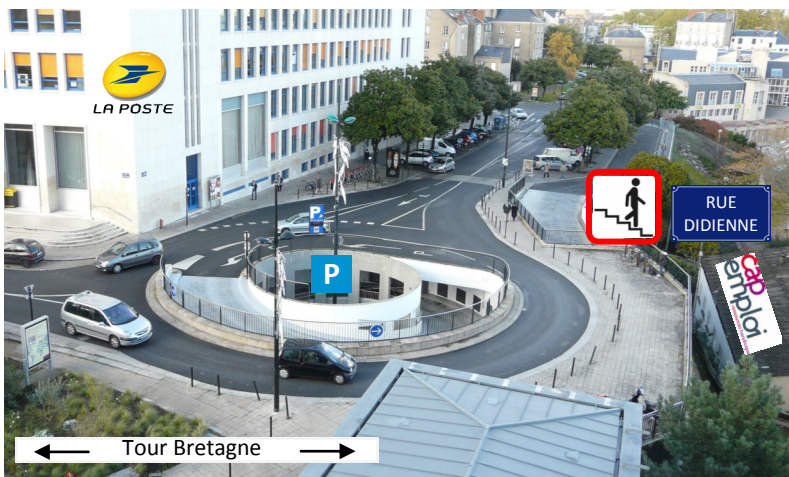

Plan d'Accès - Cap emploi 44 - 1 rue Didienne – Nantes - 02 40 08 66 08

Ligne 3 du Tram

- Longer la Tour de Bretagne
- Passer devant la sortie vitrée du parking « Bretagne »
- Continuer jusqu'à trouver les escaliers de la rue Didienne sur la droite (cf photo).
- Prendre les escaliers et descendre jusqu'à la cour à droite.

Accès transports en commun

Ligne 2 du Tram ou Bus n°12/32/52/21/22

- Prendre l'allée des Tanneurs (direction la préfecture) et passer devant le magasin d'articles de fête puis celui de robes de mariées.
- Tourner à l'angle entre le magasin d'informatique et le Centre du cheveu.
- Entrer dans la cour à gauche avant les escaliers.